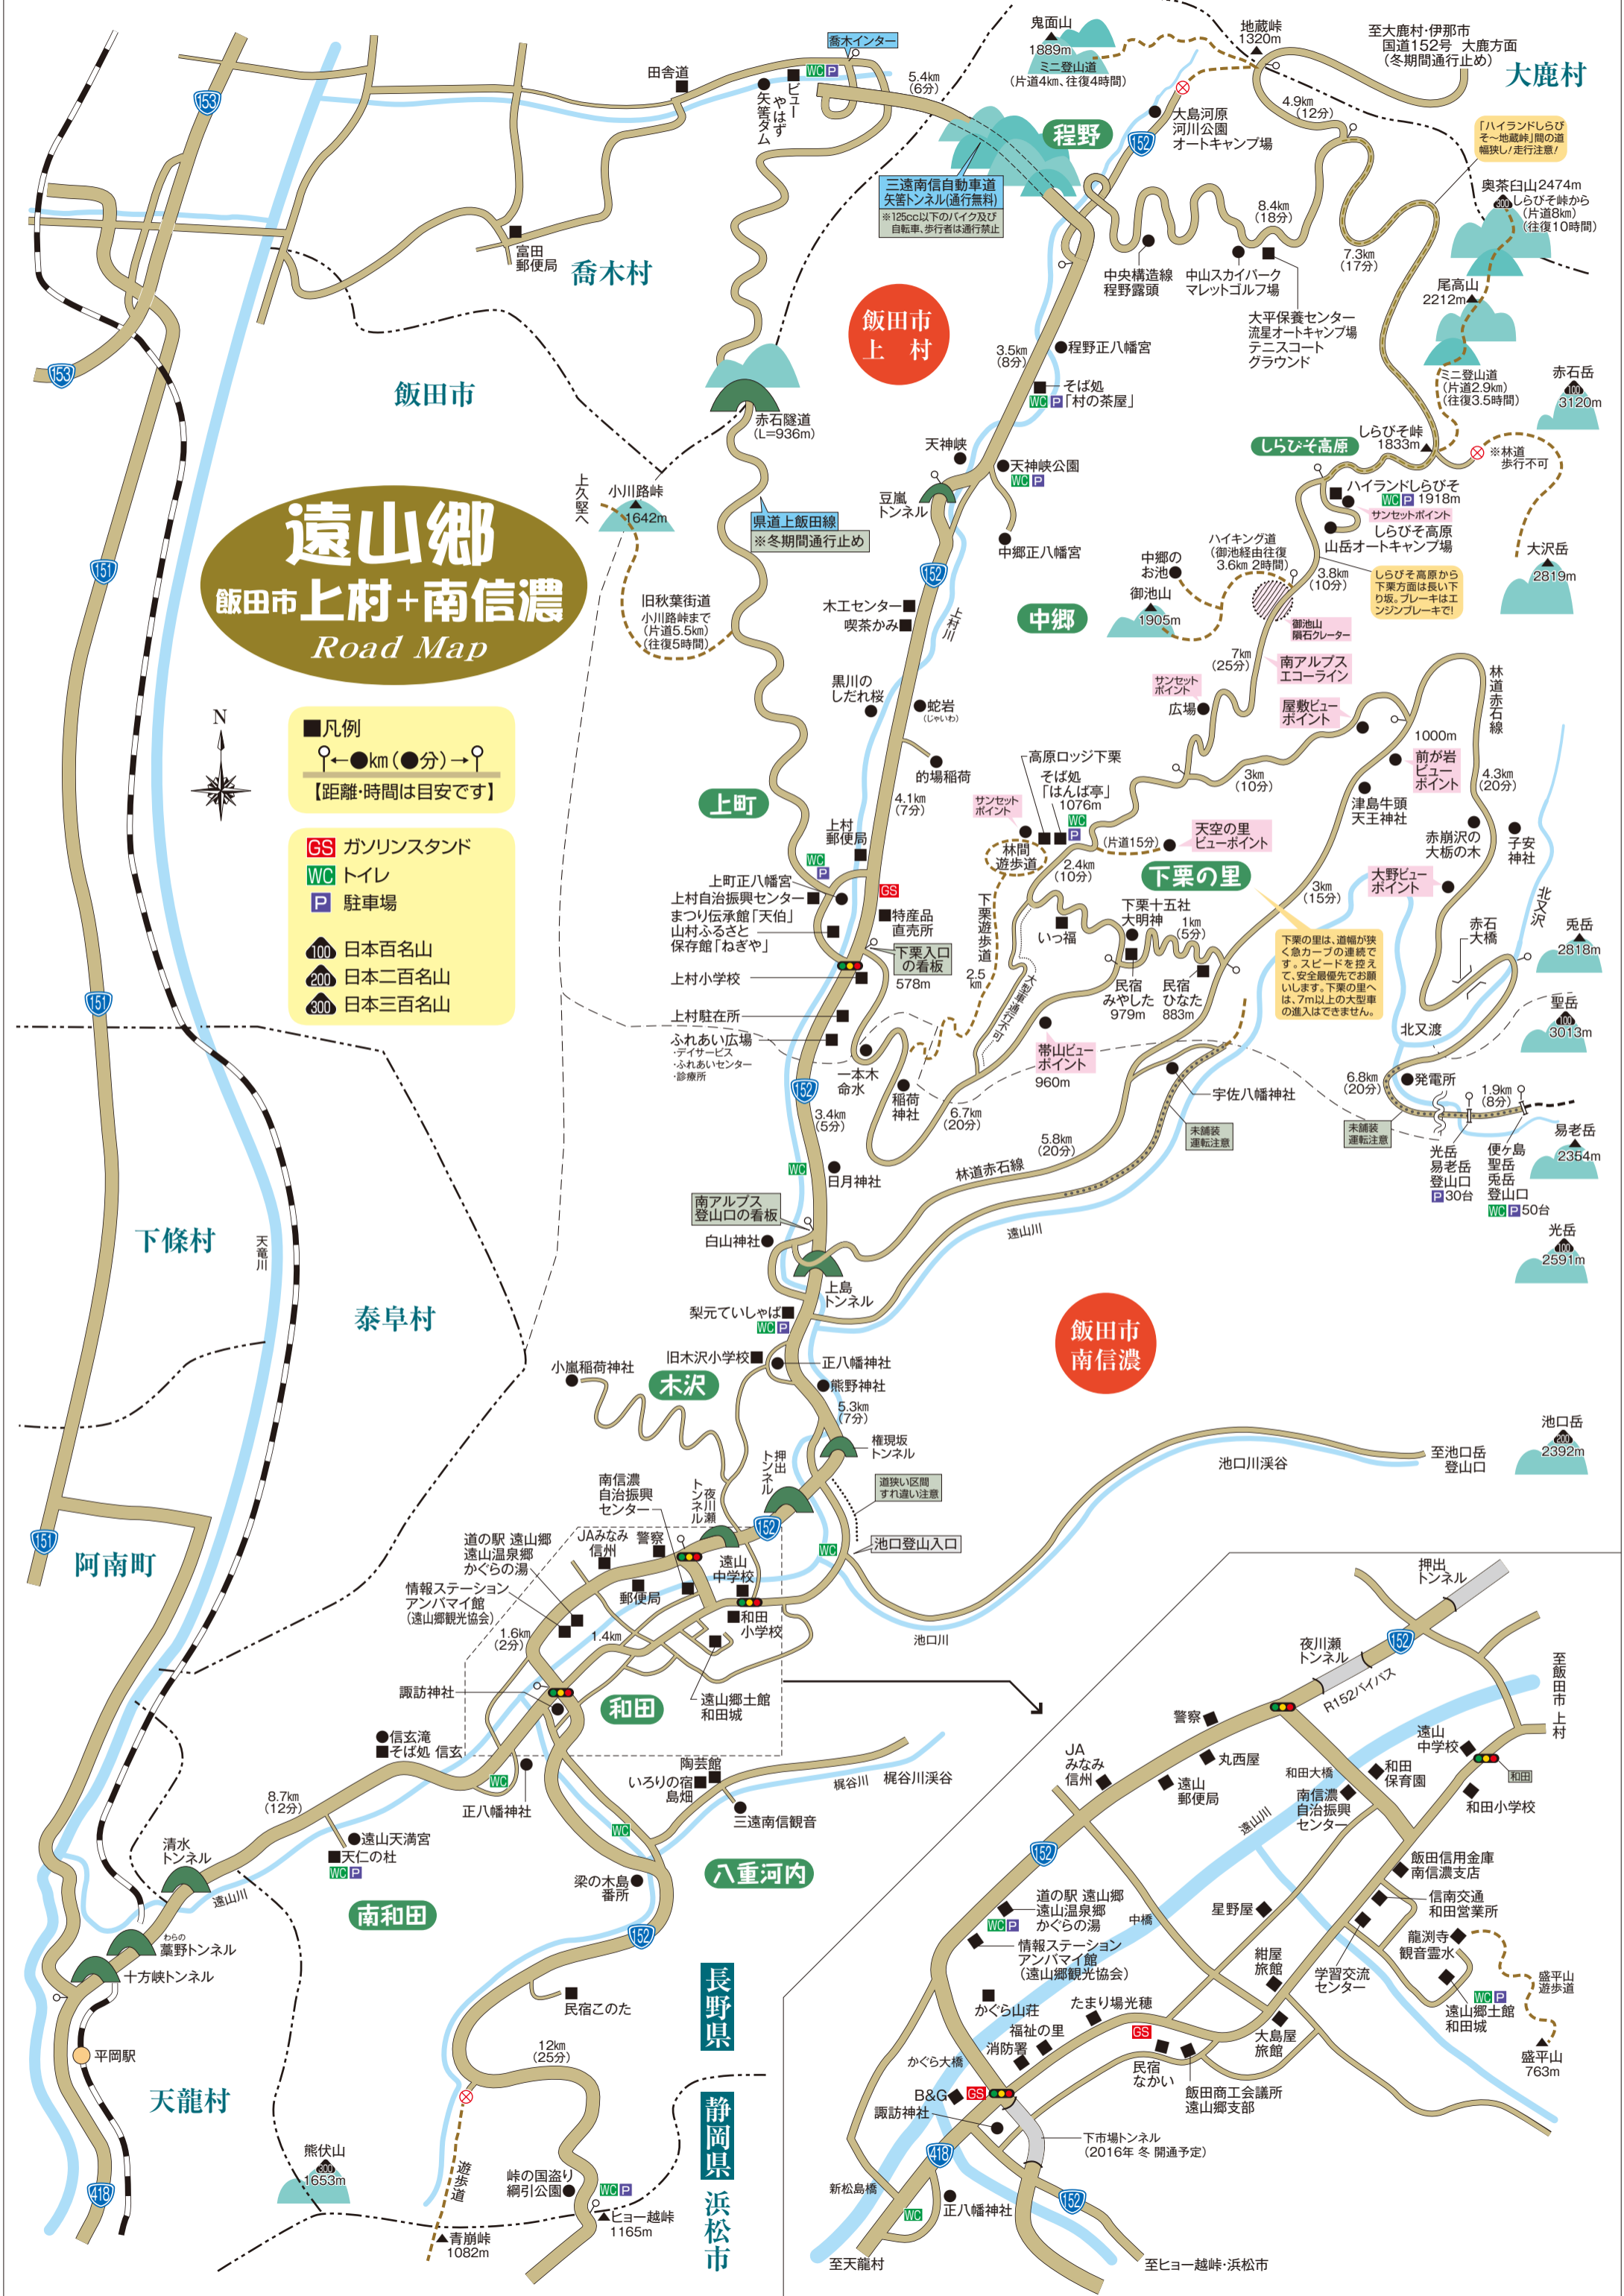

# 遠山郷 飯田市上村+南信濃 Road Map

- 凡例**
- km (●分) →
  - 【距離・時間は目安です】
  - GS ガソリンスタンド
  - WC トイレ
  - P 駐車場
  - 100 日本百名山
  - 200 日本二百名山
  - 300 日本三百名山

大鹿村

赤石岳

大沢岳

聖岳

易老岳

光岳

池口岳

至飯田市上村

至天龍村

至天龍村

至天龍村

至天龍村

至天龍村

至天龍村

至天龍村

至天龍村

至天龍村

至天龍村

飯田市南信濃

長野県

静岡県

浜松市

飯田市南信濃

長野県

静岡県

浜松市

下条村

泰阜村

阿南町

天龍村